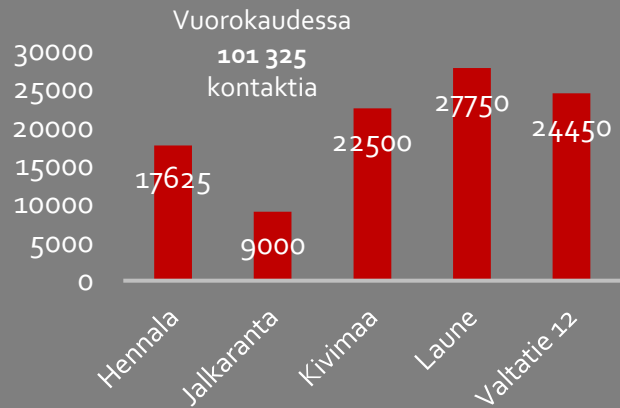

Salpausselänkatu 8

151110 LAHTI

Näkyvyys

- Näyttöjen kuva-aika 06:00 – 23:00
- Päiväkohtaisessa kierrossa max. 10 mainosta/näyttö
- Mainoksen viipymä näytöllä 10 sekuntia
- Toistotiheys vähintään joka toinen minuutti
- Toistokertoja päivässä väh. 612 kpl
- Toistokertoja viikossa väh. 4 284 kpl