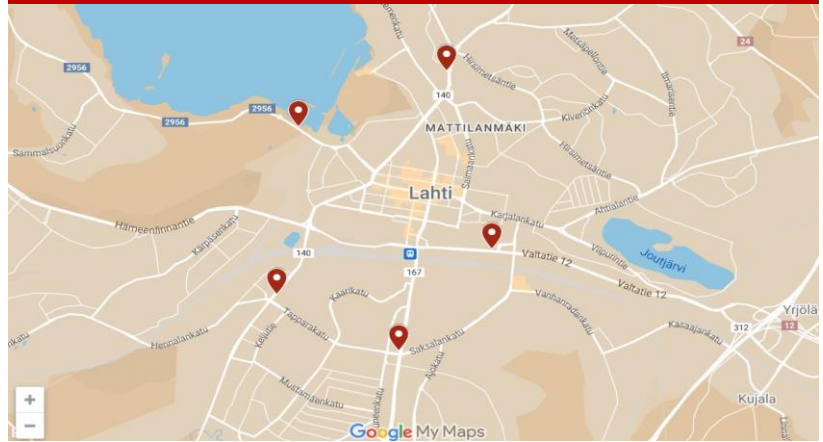

Sijainnit

Tuotannon palvelut

Toteutamme myös mainosten
graafisen suunnittelun ja
tuotannon asiakkaiden
toiveiden mukaisesti.

Hinnat alkaen 120 € + alv 24 %
Laskutuslisä 5 €/lasku
Maksuehto: 7 vrk netto
kampanjan alkamisesta

Jätti led-näyttömme

Hennala

Helsingintie

17 625 kontaktia/vrk

Jalkaranta

Jalkarannantie

9 000 kontaktia/vrk

12 m²

Aineisto

Tiedot

- Materiaalin resoluutio 512 x 288
- Kuvasuhde 16:9
- Kuvatiedostot joko JPG tai PNG-muodossa
- Valmis aineisto tulee toimittaa väh. 3 arkipäivää ennen kampanjan alkua sähköpostitse petri.huttunen@lhsmedia.fi

Ohjeet

- Värikkäät mainokset selkeällä kontrastilla toimivat parhaiten
- Käytä maksimissaan 7-10 sanaa
- Suositeltavia fonttiesimerkkejä: Arial, Futura, Gill Sans ja Helvetica
- Pienin suositeltava fonttikoko 20-24
- Suosittelemme välttämään valkoista taustaväriä/laajoja valkoisia kokonaisuuksia, sillä valkoista väriä käytettäessä led palaa täysin ja näyttää helposti liian häikäisevältä